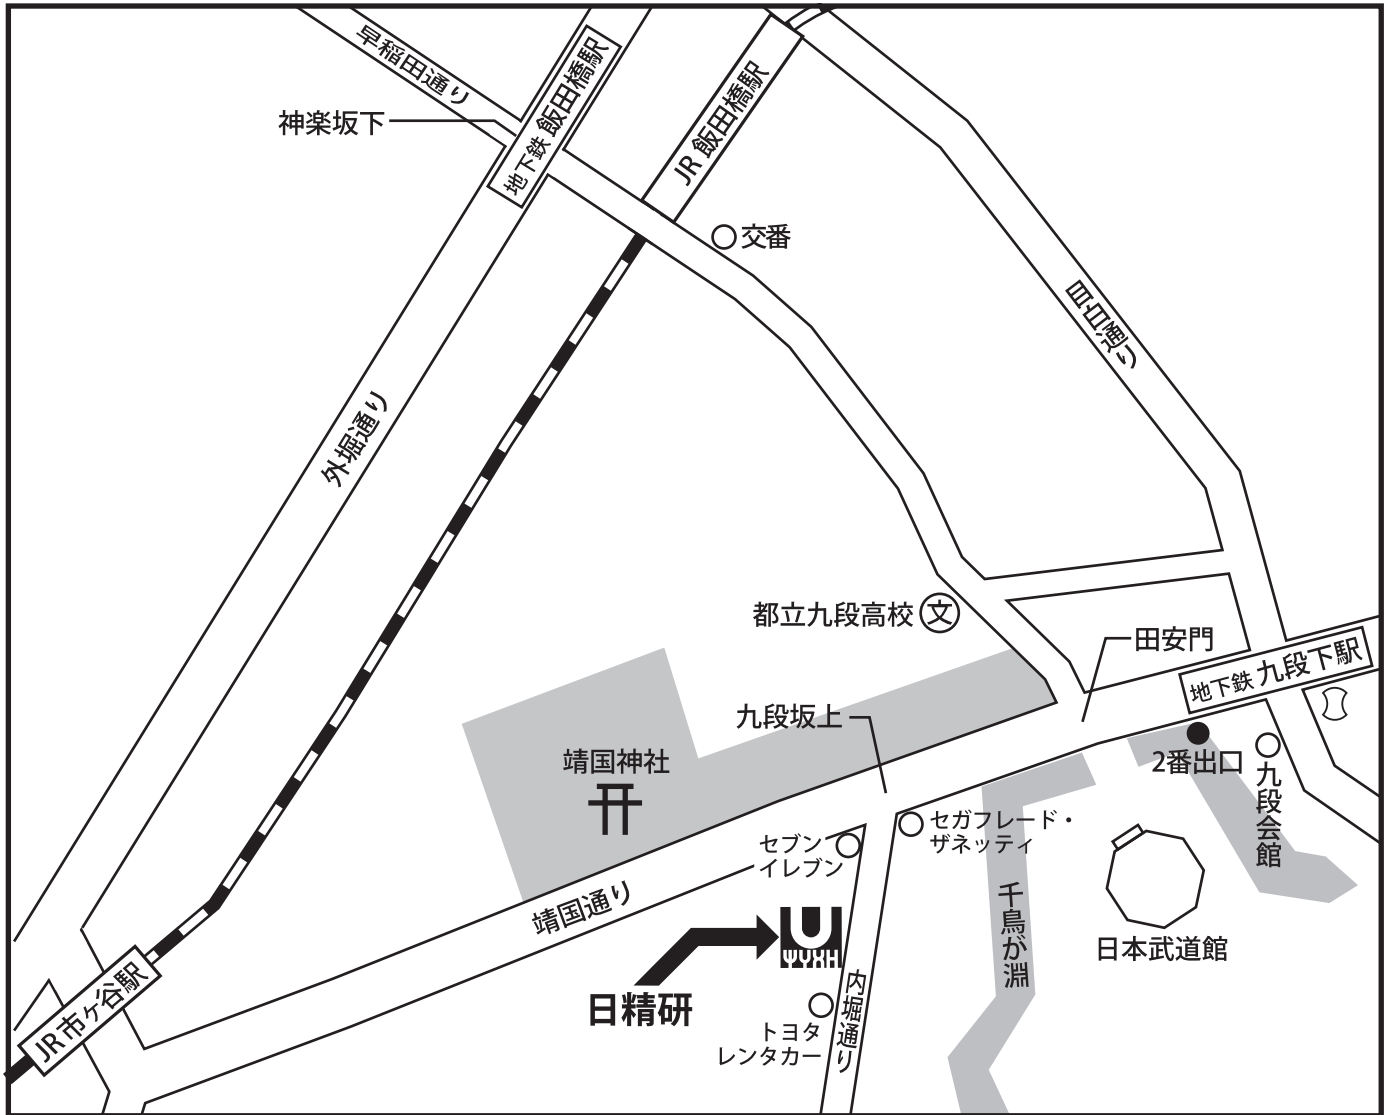

案内図

【九段下駅】(2番出口) 徒歩 6分 〔東京メトロ〕東西線・半蔵門線
〔都営地下鉄〕都営新宿線

【飯田橋駅】徒歩 13分 JR 総武線
〔東京メトロ〕東西線・有楽町線・南北線
〔都営地下鉄〕都営大江戸線

【市ヶ谷駅】徒歩 15分 JR 総武線
〔東京メトロ〕有楽町線・南北線
〔都営地下鉄〕都営新宿線

株式会社 日本・精神技術研究所

〒102-0074 東京都千代田区九段南2-3-27 あや九段ビル3階