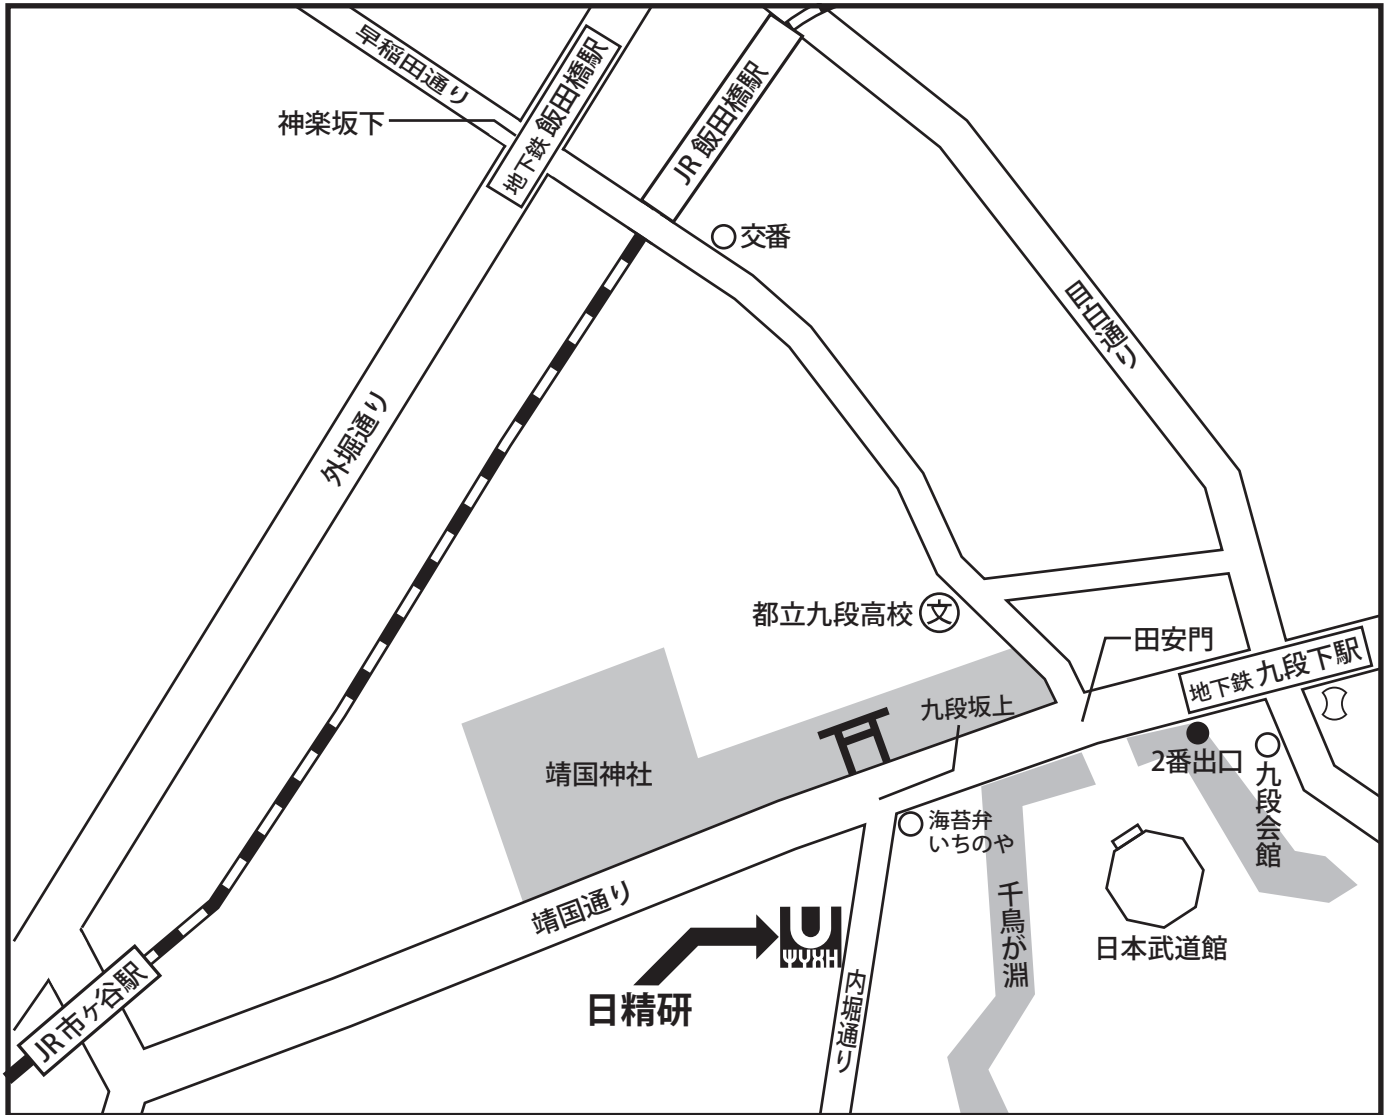

## 案内図

【九段下駅】(2番出口) 徒歩 6分    [東京メトロ] 東西線・半蔵門線  
[都営地下鉄] 都営新宿線

【飯田橋駅】 徒歩 13分    JR 総武線  
[東京メトロ] 東西線・有楽町線・南北線  
[都営地下鉄] 都営大江戸線

【市ヶ谷駅】 徒歩 15分    JR 総武線  
[東京メトロ] 有楽町線・南北線  
[都営地下鉄] 都営新宿線