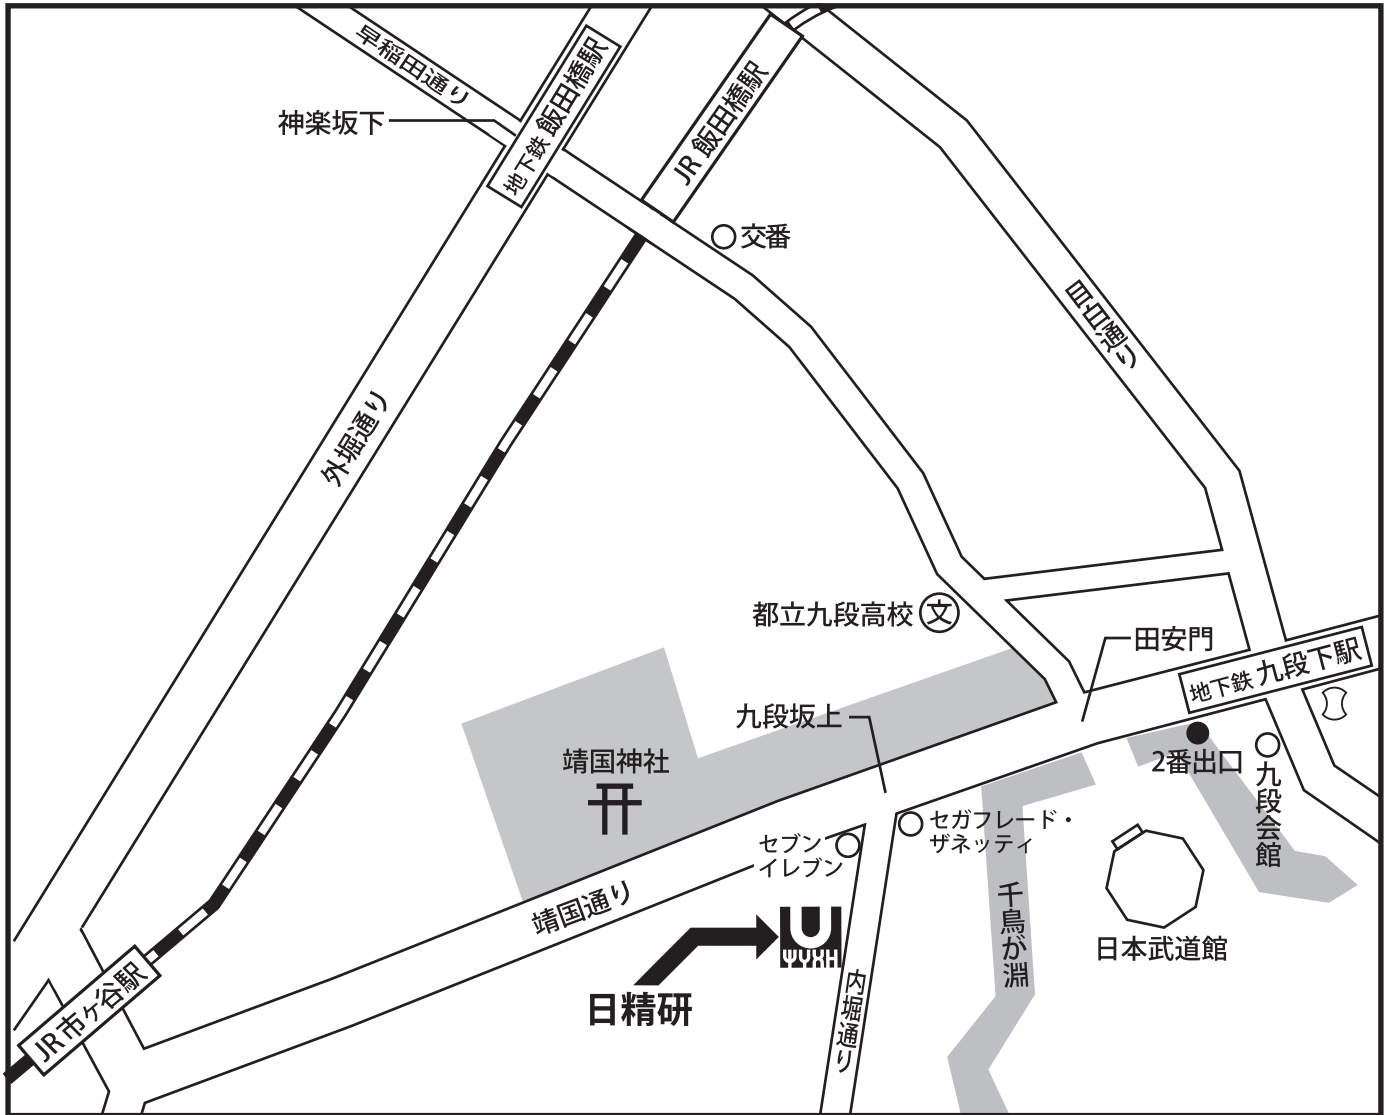

## 案内図

【九段下駅】(2番出口) 徒歩6分 [東京メトロ] 東西線・半蔵門線  
[都営地下鉄] 都営新宿線

【飯田橋駅】徒歩13分 JR 総武線  
[東京メトロ] 東西線・有楽町線・南北線  
[都営地下鉄] 都営大江戸線

【市ヶ谷駅】徒歩15分 JR 総武線  
[東京メトロ] 有楽町線・南北線  
[都営地下鉄] 都営新宿線