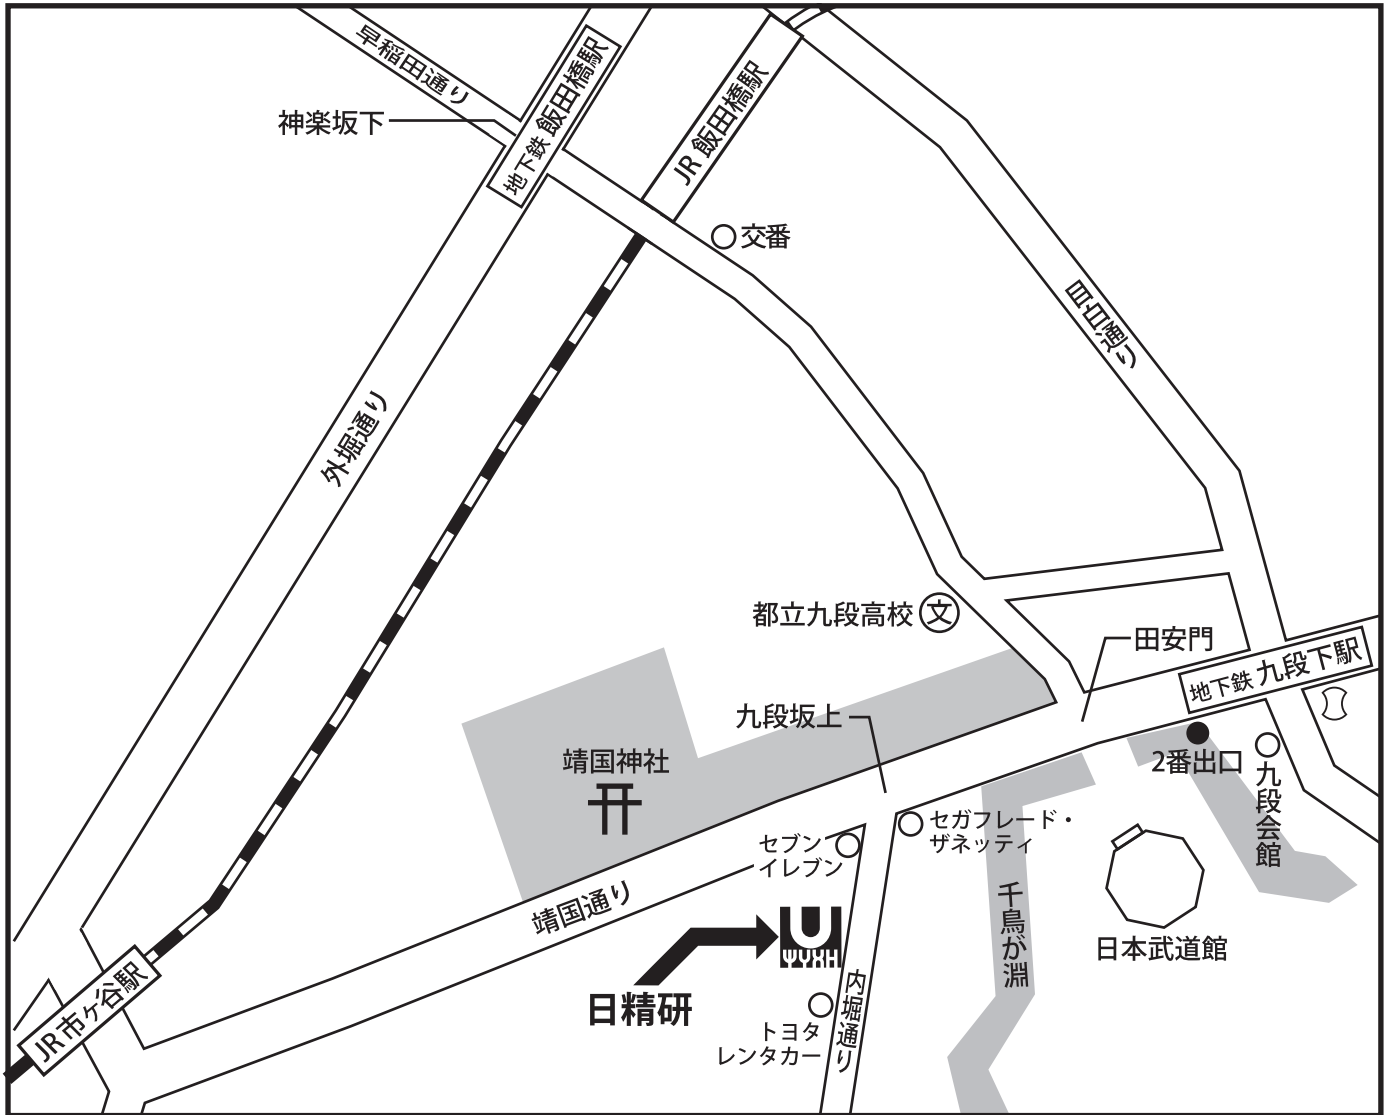

案内図

【九段下駅】(2番出口) 徒歩 6分 [東京メトロ] 東西線・半蔵門線
[都営地下鉄] 都営新宿線

【飯田橋駅】徒歩 13分 JR 総武線
[東京メトロ] 東西線・有楽町線・南北線
[都営地下鉄] 都営大江戸線

【市ヶ谷駅】徒歩 15分 JR 総武線
[東京メトロ] 有楽町線・南北線
[都営地下鉄] 都営新宿線

株式会社 日本・精神技術研究所

〒102-0074 東京都千代田区九段南2-3-27 あや九段ビル3階