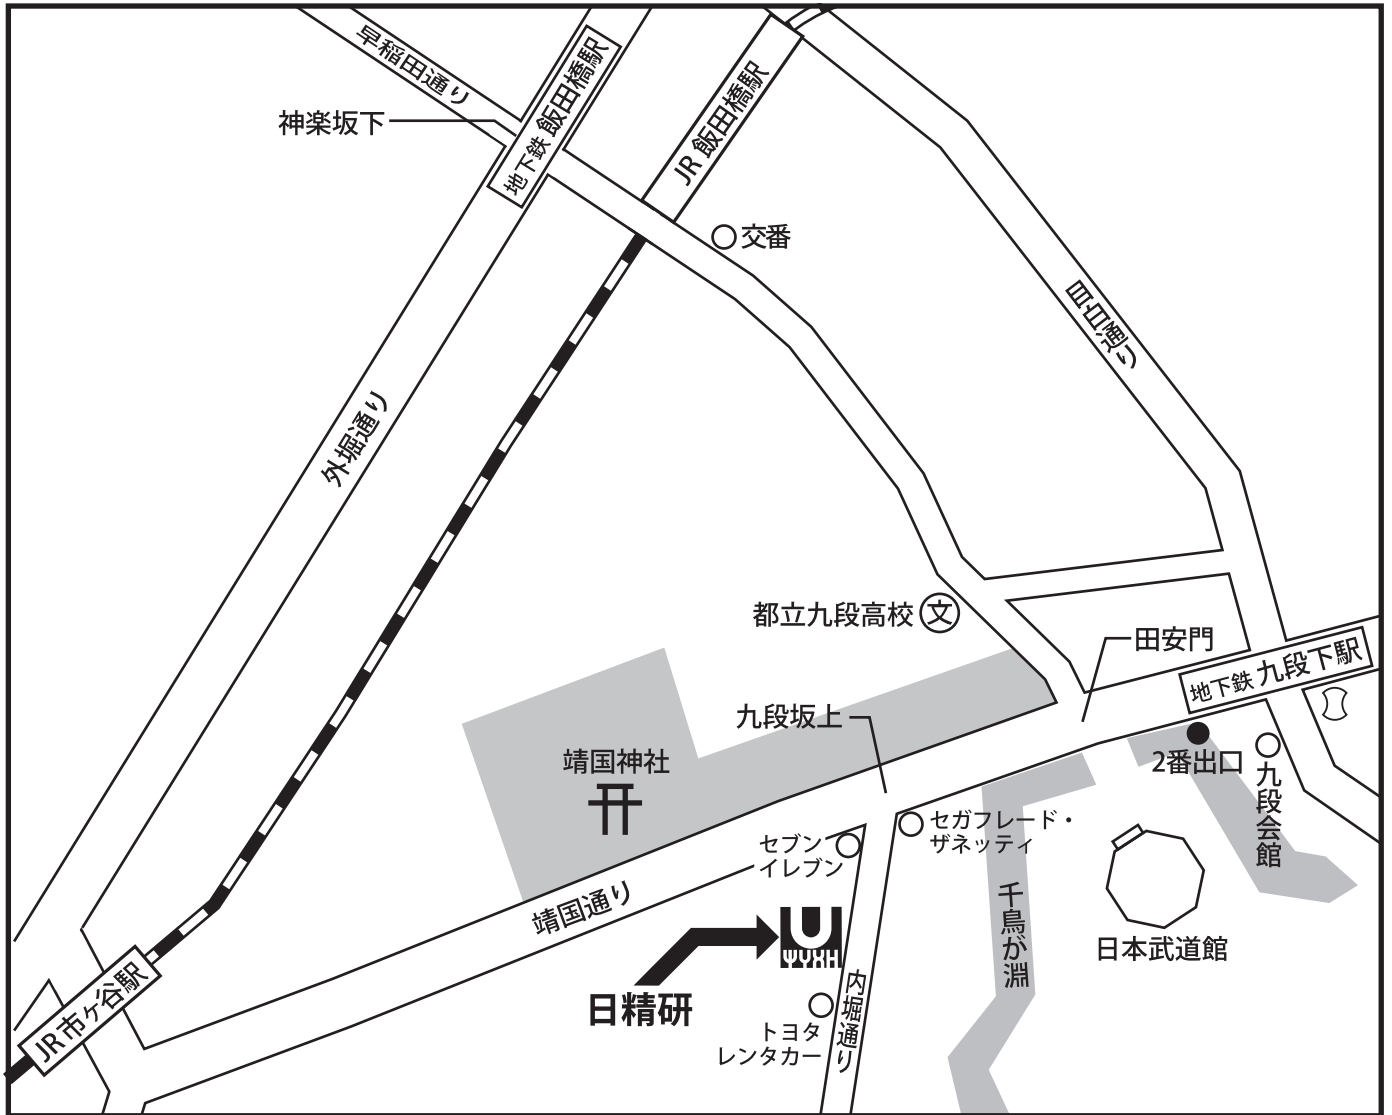

## 案内図

【九段下駅】(2番出口) 徒歩 6分   〔東京メトロ〕東西線・半蔵門線  
〔都営地下鉄〕都営新宿線

【飯田橋駅】徒歩 13分   JR 総武線  
〔東京メトロ〕東西線・有楽町線・南北線  
〔都営地下鉄〕都営大江戸線

【市ヶ谷駅】徒歩 15分   JR 総武線  
〔東京メトロ〕有楽町線・南北線  
〔都営地下鉄〕都営新宿線